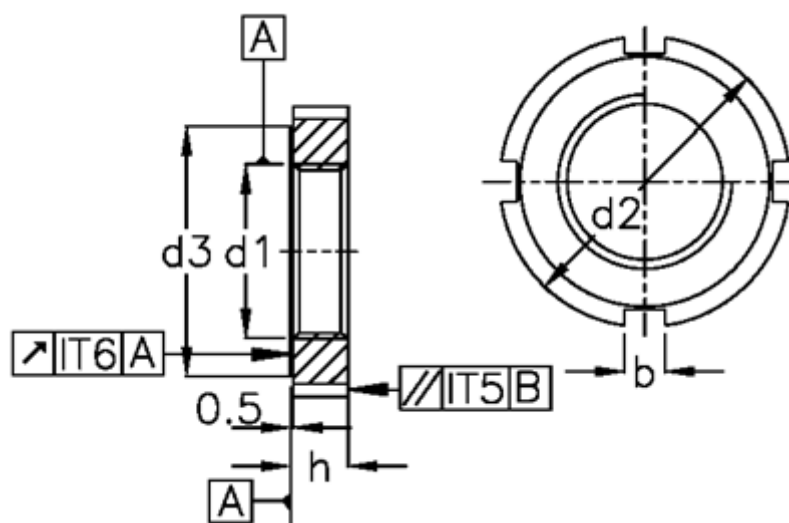

Varenummer: 20565540
Beskrivelse: E+G Hagemøtrik
DIN 1804-M55x1,5-W

Mål

b = 10
C = A80-90
d1 = M55x1,5
d2 = 80
d3 = 70
H = 13